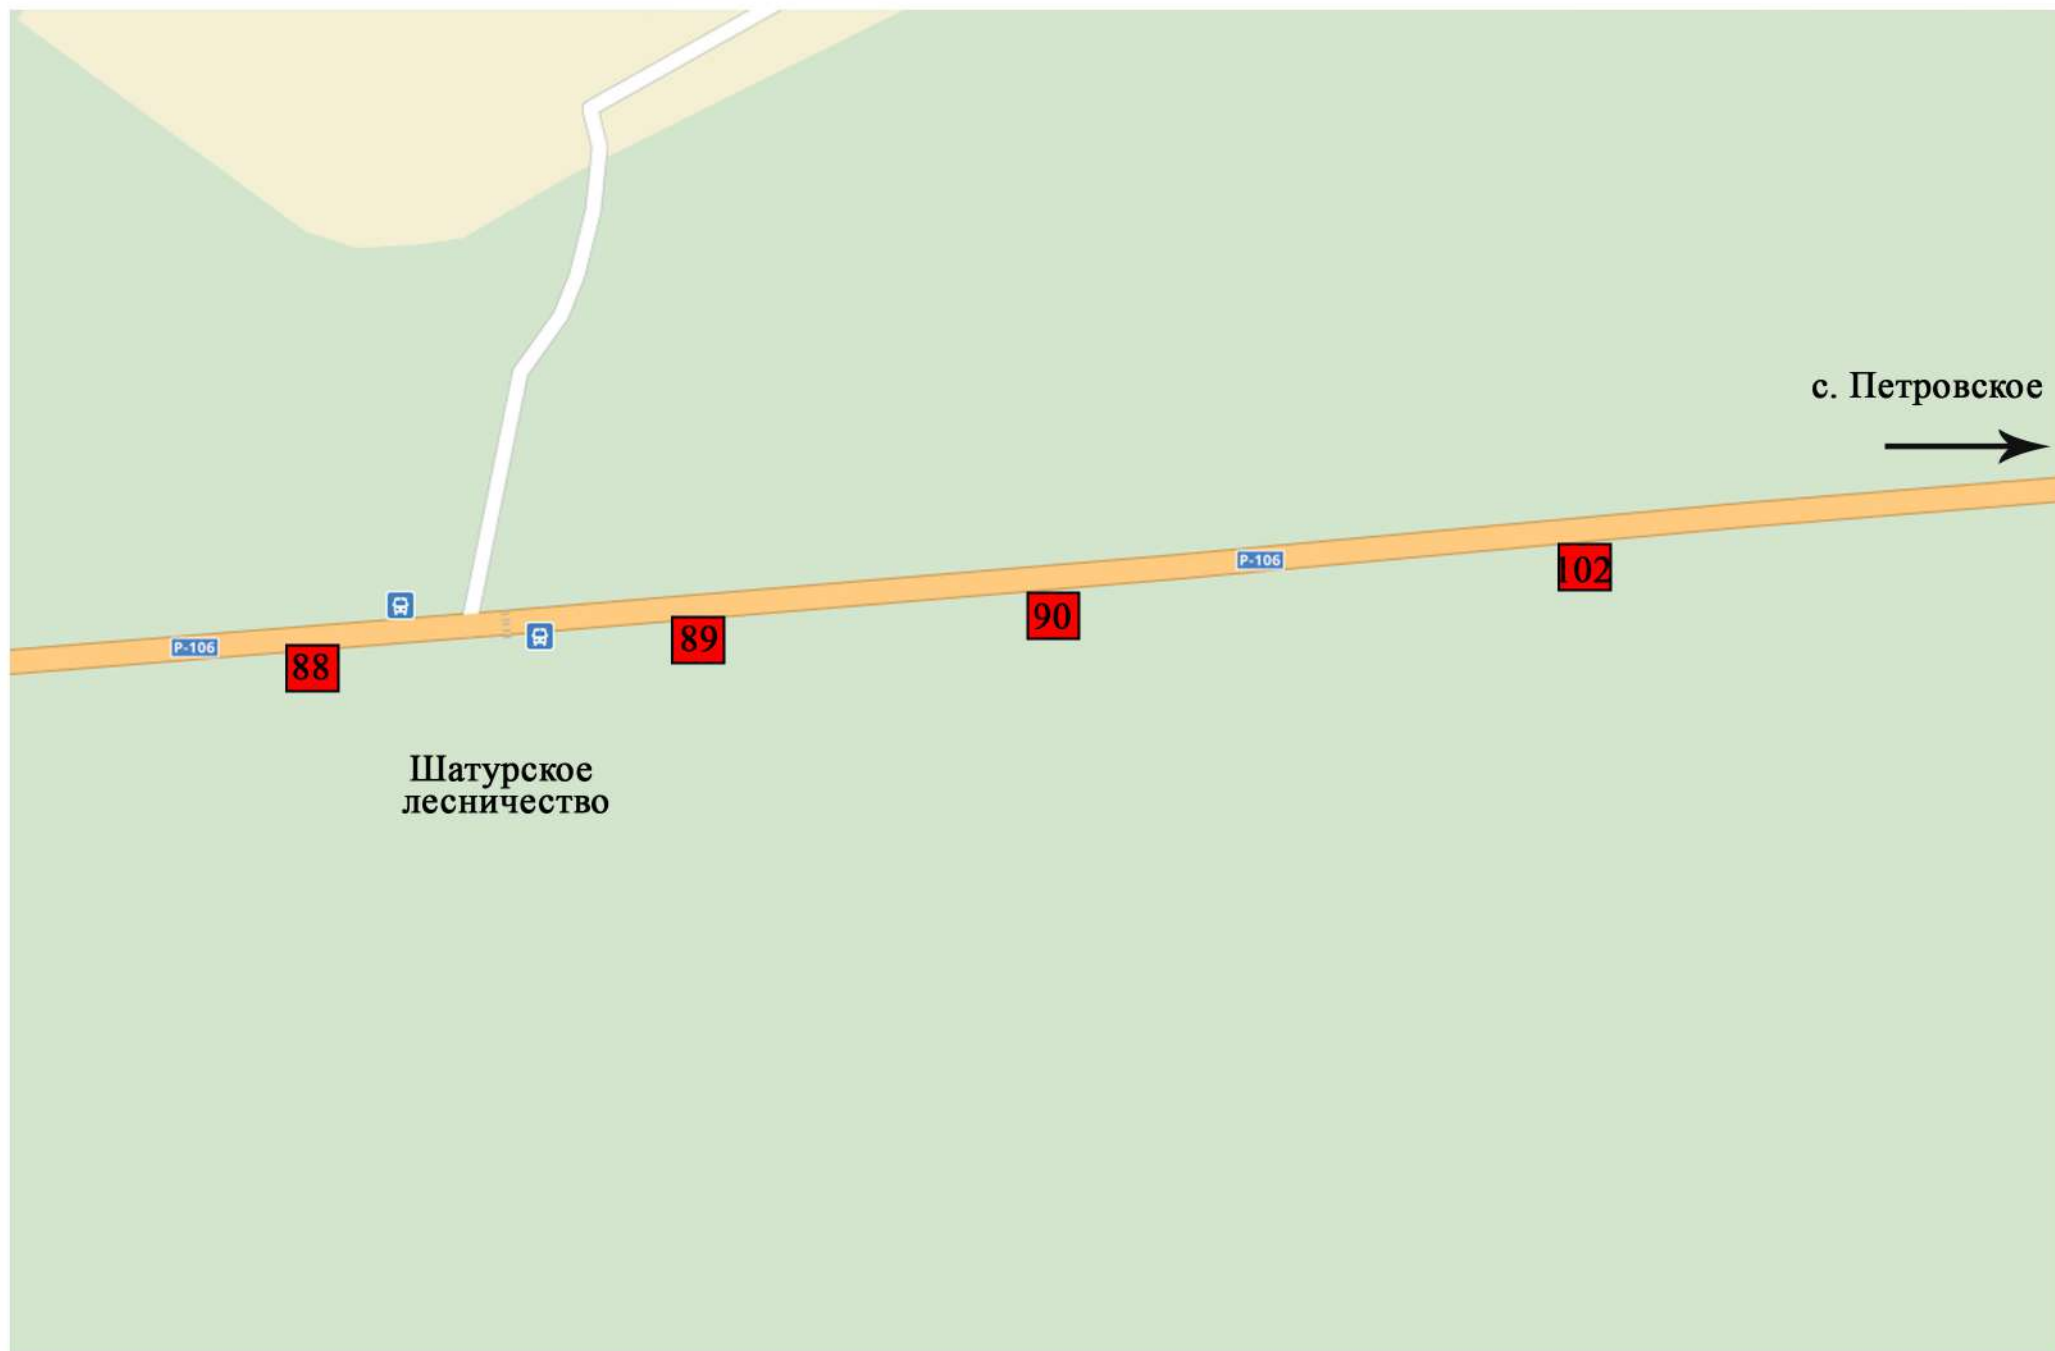

Приложение 2
утверждена постановлением администрации
Городского округа Шатура
от _____ № _____

**Схема размещения рекламных конструкций
на территории Городского округа Шатура
Москоской области**

**РАЗДЕЛ: Схемы (карты) размещения
рекламных конструкций**

УСЛОВНЫЕ ОБОЗНАЧЕНИЯ

	щитовая установка
	ситиборд
	стела
	светодиодный экран
	сити-формат, пилон
	планируемая рекламная конструкция
200	номер на пиктограмме/ у пиктограммы, соответствует номеру рекламной конструкции в Схеме размещения

Схема размещения РК

Схема размещения РК

г. Шатура

г. Шатура

г. Шатура

Схема размещения РК 15

д. Новосидориха

с. Кривандино

208

г. Рошаль