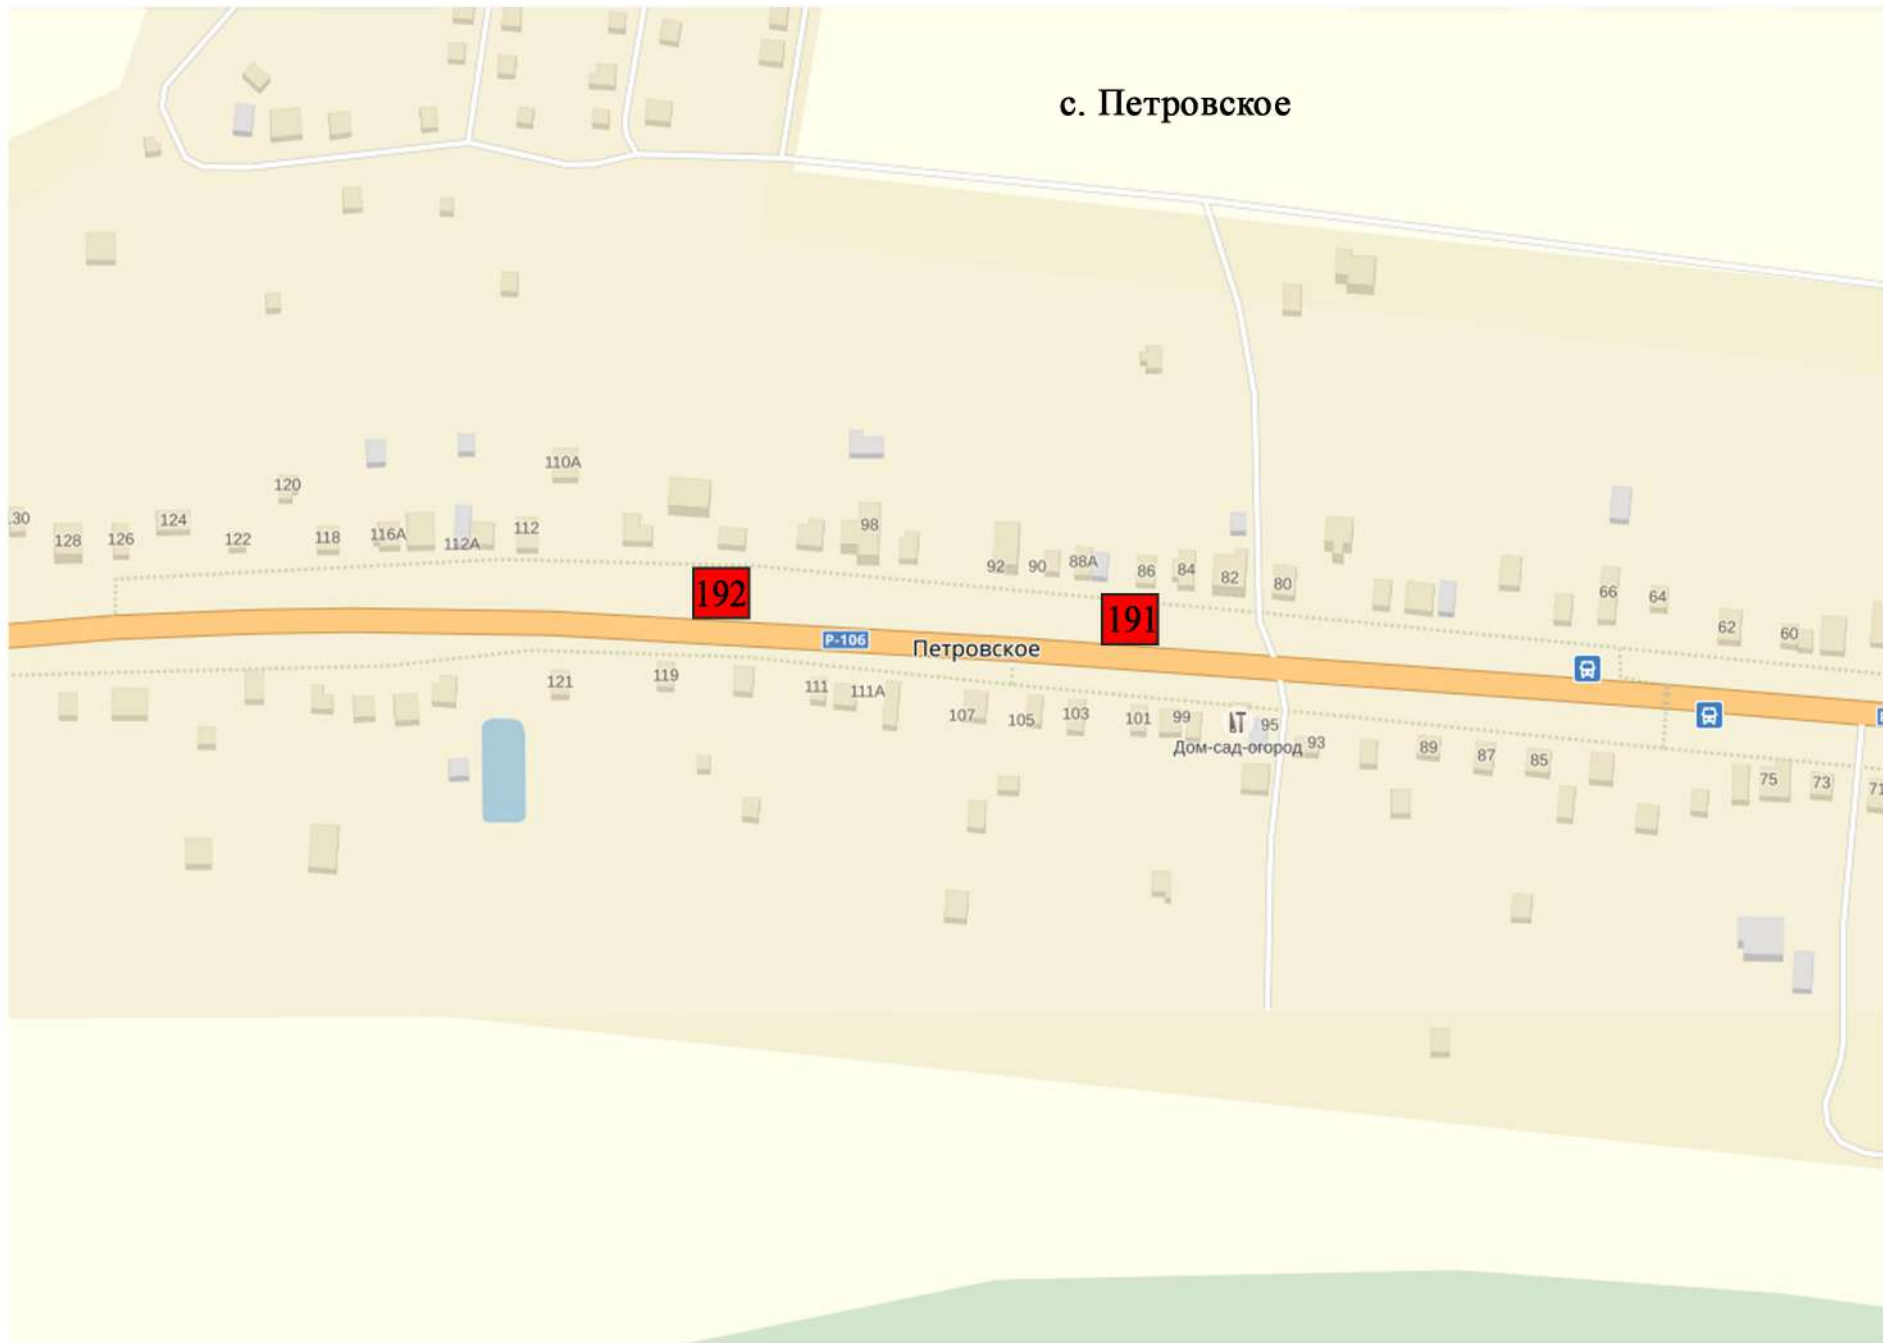

Приложение 2
утверждена постановлением администрации
Городского округа Шатура
от _____ № _____

**Схема размещения рекламных конструкций
на территории Городского округа Шатура
Москоской области**

**РАЗДЕЛ: Схемы (карты) размещения
рекламных конструкций**

УСЛОВНЫЕ ОБОЗНАЧЕНИЯ

	щитовая установка
	ситиборд
	стела
	светодиодный экран
	сити-формат, пилон
	планируемая рекламная конструкция
200	номер на пиктограмме/ у пиктограммы, соответствует номеру рекламной конструкции в Схеме размещения

Схема размещения РК

Схема размещения РК

г. Шатура

г. Шатура

г. Шатура

Схема размещения РК 15

д. Новосидориха

с. Кривандино