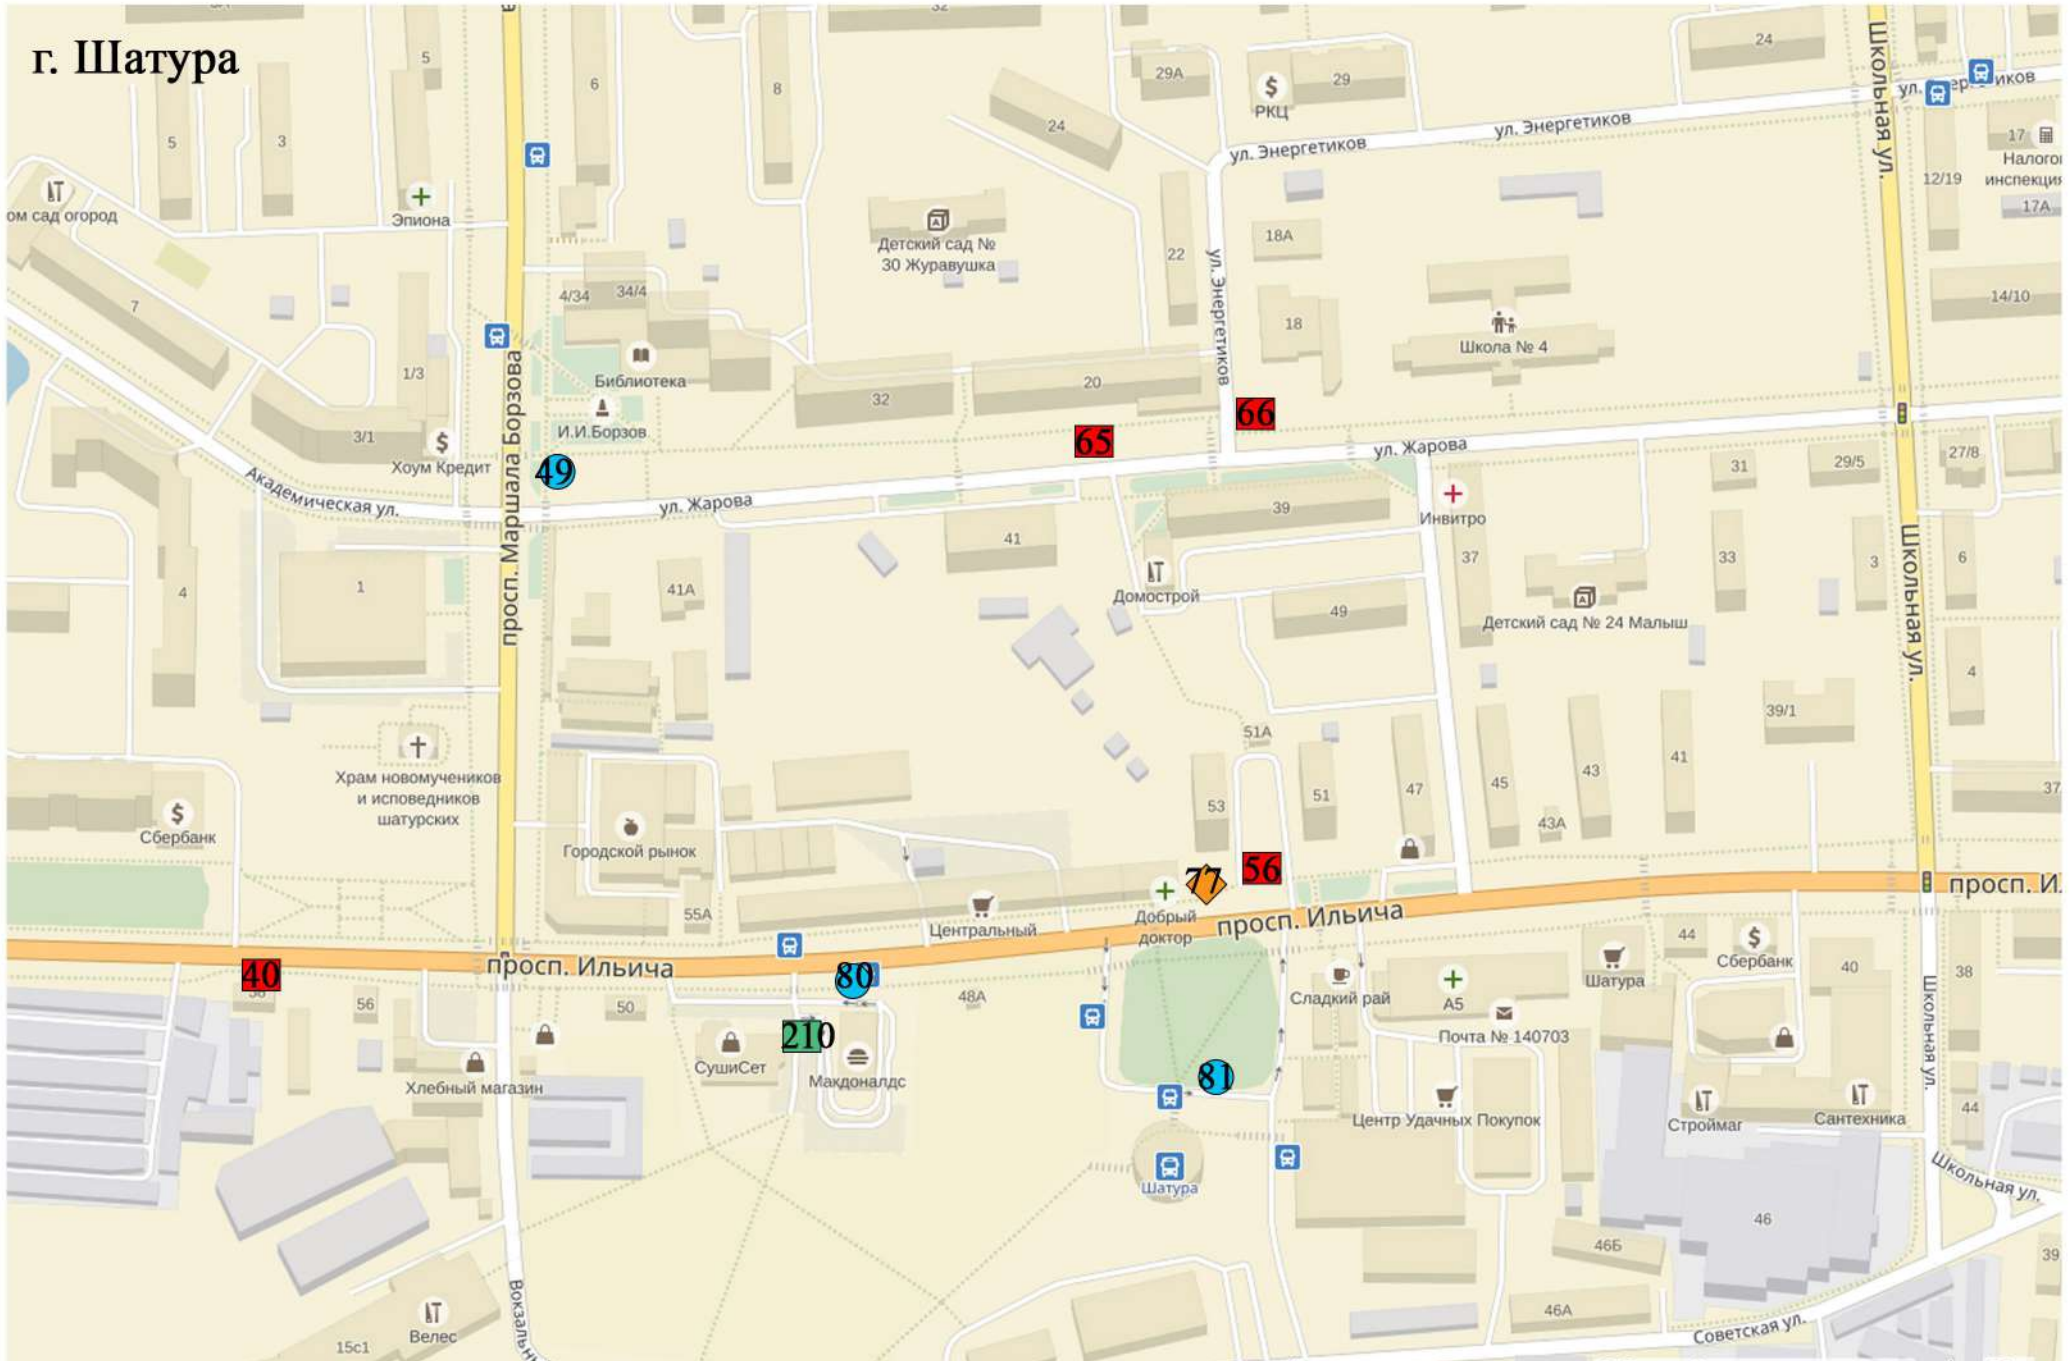

Приложение 2
утверждена постановлением администрации
Городского округа Шатура
от _____ № _____

**Схема размещения рекламных конструкций
на территории Городского округа Шатура
Москоской области**

**РАЗДЕЛ: Схемы (карты) размещения
рекламных конструкций**

УСЛОВНЫЕ ОБОЗНАЧЕНИЯ

	щитовая установка
	ситиборд
	стела
	светодиодный экран
	сити-формат, пилон
	планируемая рекламная конструкция
200	номер на пиктограмме/ у пиктограммы, соответствует номеру рекламной конструкции в Схеме размещения

Схема размещения РК

Схема размещения РК

г. Шатура

г. Шатура

г. Шатура

Схема размещения РК 15

д. Новосидориха

с. Кривандино