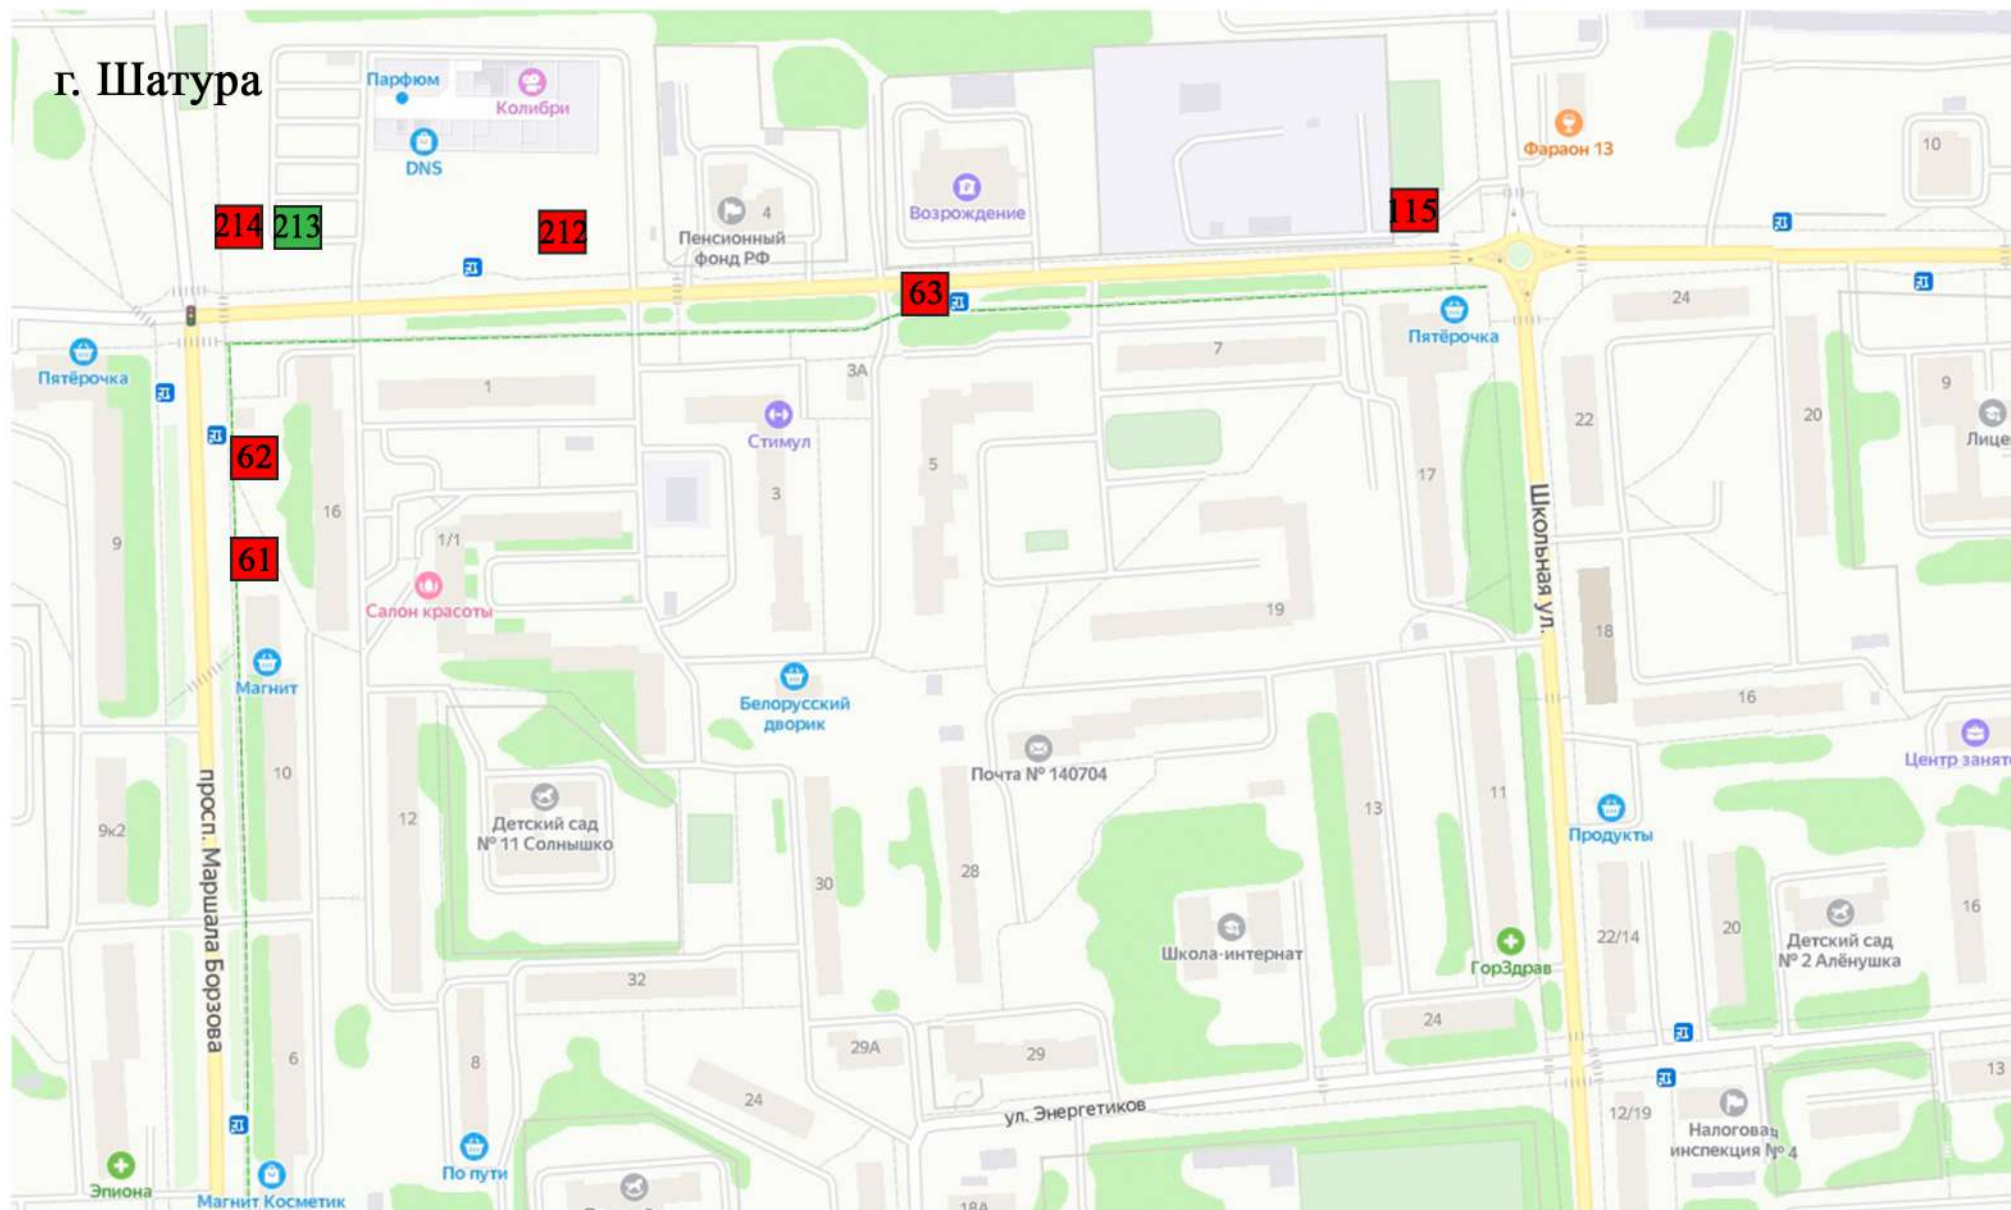

Приложение 2
утверждена постановлением администрации
Городского округа Шатура
от _____ № _____

**Схема размещения рекламных конструкций
на территории Городского округа Шатура
Москоской области**

**РАЗДЕЛ: Схемы (карты) размещения
рекламных конструкций**

УСЛОВНЫЕ ОБОЗНАЧЕНИЯ

	щитовая установка
	ситиборд
	стела
	светодиодный экран
	сити-формат, пилон
	планируемая рекламная конструкция
200	номер на пиктограмме/ у пиктограммы, соответствует номеру рекламной конструкции в Схеме размещения

Схема размещения РК

Схема размещения РК

г. Шатура

г. Шатура

г. Шатура

Схема размещения РК 15

д. Новосидориха

с. Кривандино